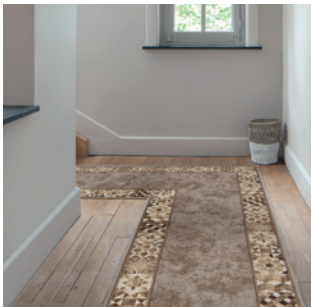

Seit vielen Jahren bieten wir Ihnen ein ganz persönliches promptes Kettel Service.

Haus & Wohnen Fußbodenfachmärkte GmbH
2840 Grimmenstein Wechselbundestrasse 100

TEL: 02644 20467

MAIL: grimmenstein@haus-wohnen.at