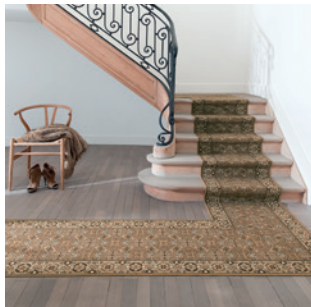

Seit vielen Jahren bieten wir Ihnen ein ganz persönliches promptes Kettel Service.

Haus & Wohnen Fußbodenfachmärkte GmbH
2840 Grimmenstein Wechselbundestrasse 100

TEL: 02644 20467

MAIL: grimmenstein@haus-wohnen.at